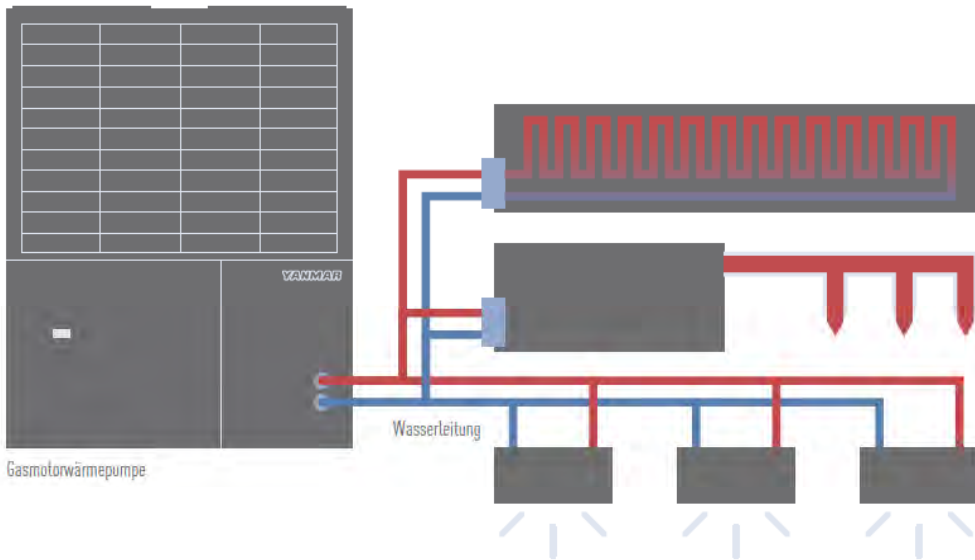

Eigenschaften

Eigenschaften GMWP

Versorgung

Versorgung

Die Gasmototrömpumpe

Integrierte Wanne

MERKMALE

- Keine externe Ölauffangwanne notwendig
- Keine Heizmatte notwendig
- Gemäß WHG §62

Anwendungen in der Logistikimmobilie

VRF System

VRF System

notwendig

RLT Kit

RLT Kit

H₂O Hydrobox

Kompaktmaschine