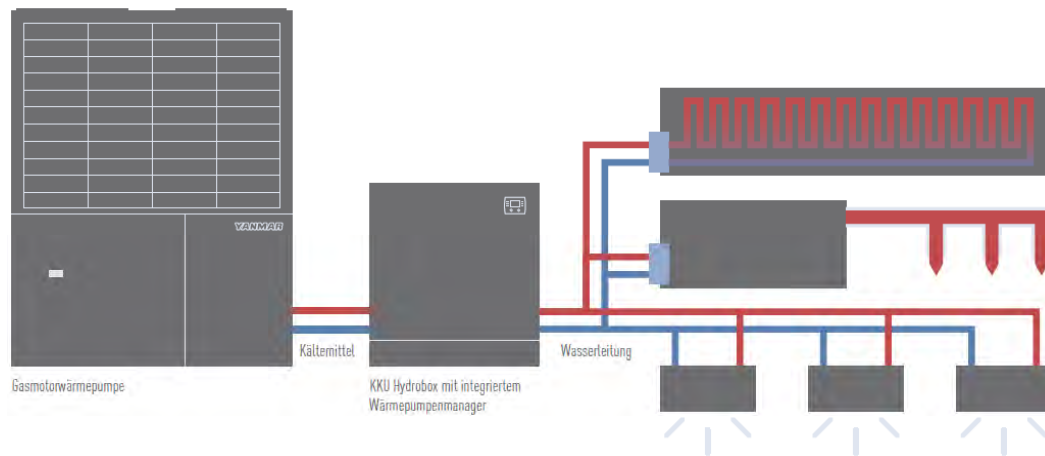

Eigenschaften

Eigenschaften GMWP

Versorgung

Versorgung

Die Gasmototrömpumpe

Integrierte Wanne

MERKMALE

- Keine externe Ölauffangwanne notwendig
- Keine Heizmatte notwendig
- Gemäß WHG §62

Anwendungen in der Logistikimmobilie

VRF System

VRF System

notwendig

RLT Kit

RLT Kit

H₂O Hydrobox

Kompaktmaschine