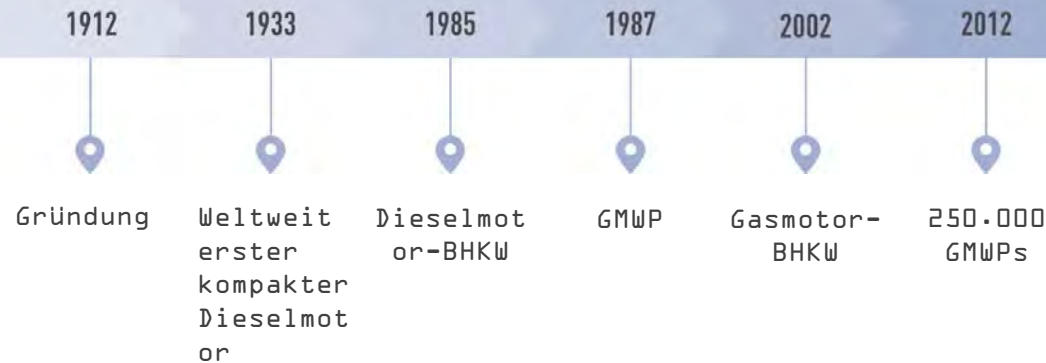

Inhalt

Eigenschaften GMWP

Anwendungen in der Logistikimmobilie

Sonstiges

Vorstellung KKU CONCEPT

Vorstellung YANMAR

- ✓ Der Gründer, Magokichi Yamaoka, war ein Student von Rudolf Diesel
- ✓ Drittgrößtes familiengeführtes Unternehmen Japans
- ✓ Weltweit mehr als 16.500 Mitarbeiter und ein Vertriebsnetz in mehr als 130 Ländern

Eigenschaften

Eigenschaften GMWP

Versorgung

Versorgung

Die Gasmototrömpumpe

Integrierte Wanne

MERKMALE

- Keine externe Ölauffangwanne notwendig
- Keine Heizmatte notwendig
- Gemäß WHG §62