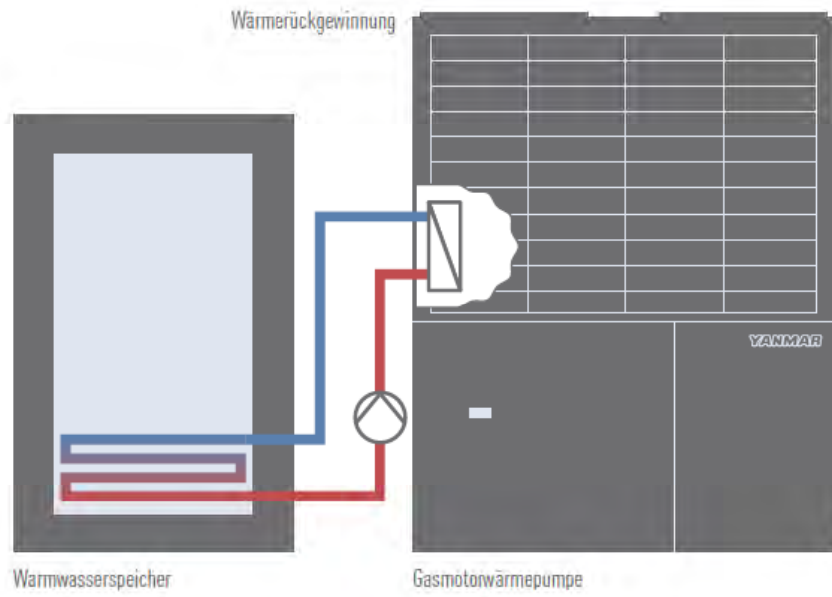

Motor WRG

Betriebskosten

Gasmotorwärmepumpe

Betrieb	Pzu(kW) Gas	JAZ	Pab(kW)	Zeit(h)	Energiepreis(€)	Kosten(kWh)
Heizen	1	1,60	1,60	1	0,035	0,022
Kühlen	1	1,50	1,50	1	0,035	0,023

Elektrowärmepumpe

Betrieb	Pzu(kW) Strom	JAZ	Pab(kW)	Zeit(h)	Energiepreis(€)	Kosten(kWh)
Heizen	1	3,8	3,8	1	0,16	0,042
Kühlen	1	4,0	4,0	1	0,16	0,040

1kW

1.000vBh kühlen + 1.500vBh heizen

Gasmotorwärmepumpe
56,50 €

Elektrowärmepumpe
102,00€

~45%