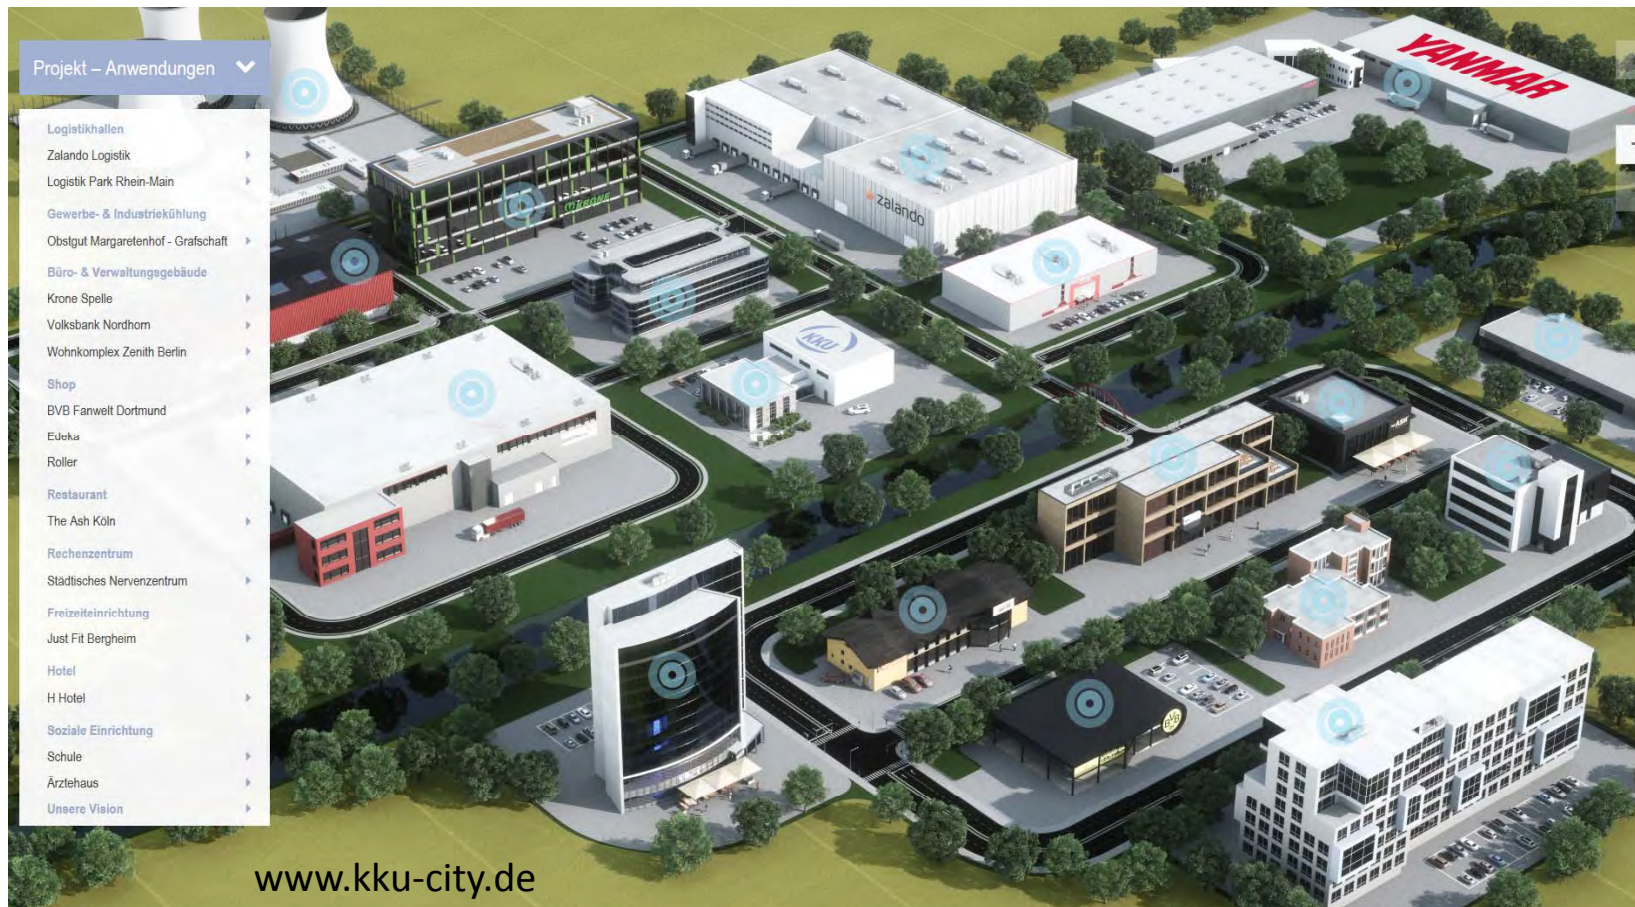

Elektrowärmepumpe
102,00€

~45%

Sonstiges

Sonstiges

Kooperationspartner

KKU City

Projekt – Anwendungen ▾

- Logistikhallen
- Zalando Logistik
- Logistik Park Rhein-Main
- Gewerbe- & Industriekühlung
- Obstgut Margaretenhof - Grafschaft
- Büro- & Verwaltungsgebäude
- Krone Spelle
- Volksbank Nordhorn
- Wohnkomplex Zenith Berlin
- Shop
- BVB Fanwelt Dortmund
- Edeka
- Roller
- Restaurant
- The Ash Köln
- Rechenzentrum
- Städtisches Nervenzentrum
- Freizeiteinrichtung
- Just Fit Bergheim
- Hotel
- H Hotel
- Soziale Einrichtung
- Schule
- Ärztehaus
- Unsere Vision