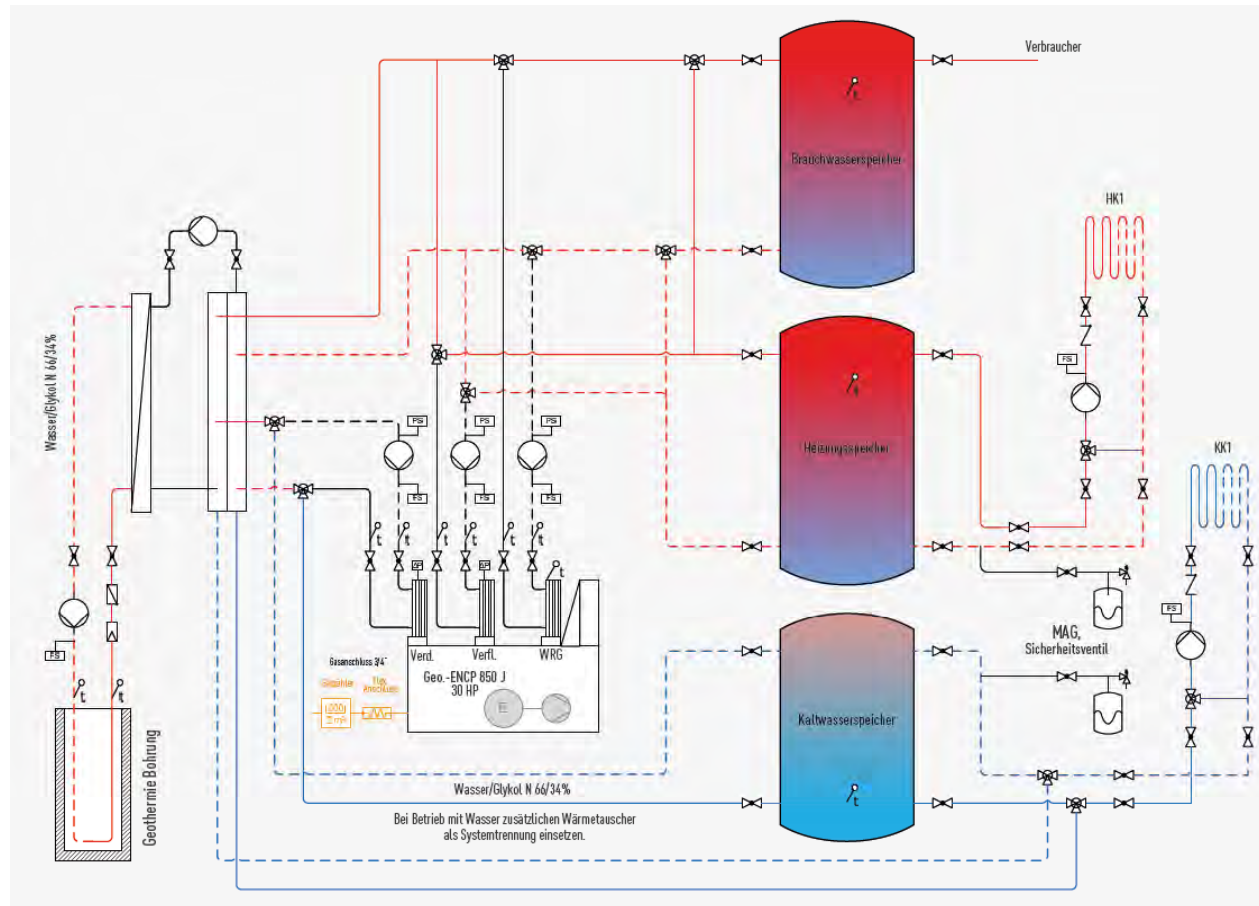

Sole-/Wasser-Gasmotorwärmepumpe