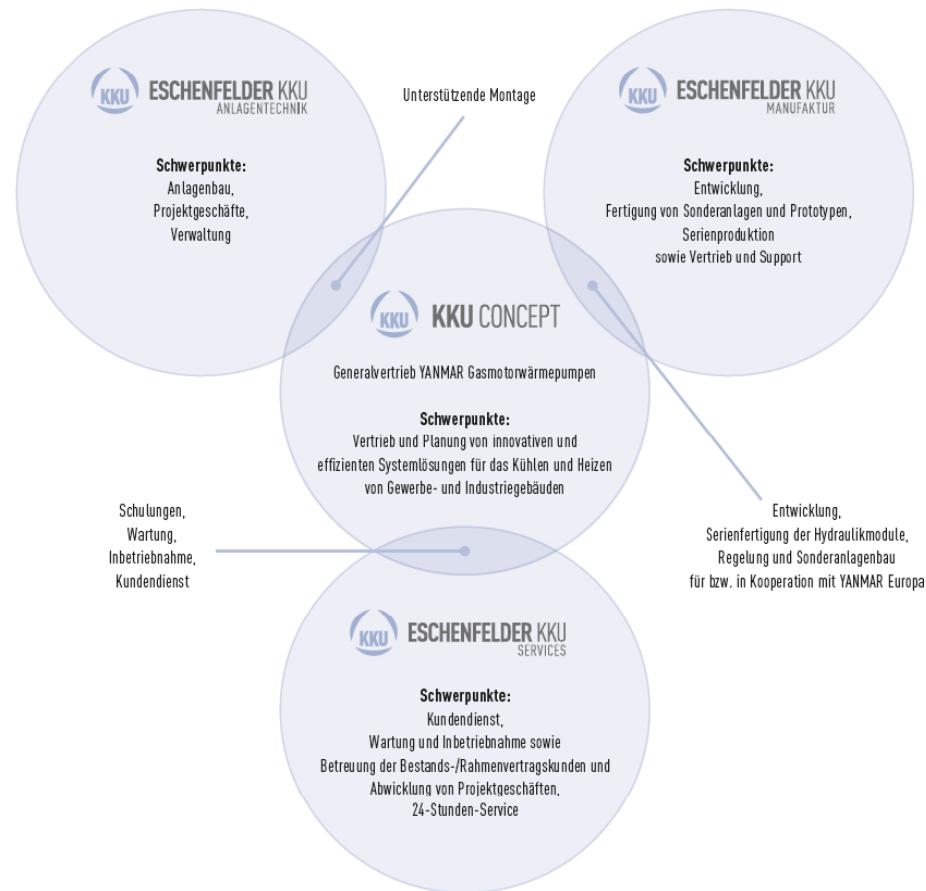

DIE 
**EEG-UMLAGEN
UMGEHER**

GASMOTORKÄLTEMASCHINE,
GASMOTORWÄRMEPUMPE
INKL. WÄRMERÜCKGEWINNUNG

YANMAR

distributed by  **KMU CONCEPT**

ASUE Fachtagung Bochum 2017

Die smarte Alternative zu Strom

Erdgasbetriebene Systemlösungen in der Logistikimmobilie

Inhalt

Eigenschaften GMWP

Anwendungen in der Logistikimmobilie

Sonstiges

Vorstellung KKU CONCEPT

Vorstellung YANMAR

- ✓ Der Gründer, Magokichi Yamaoka, war ein Student von Rudolf Diesel
- ✓ Drittgrößtes familiengeführtes Unternehmen Japans
- ✓ Weltweit mehr als 16.500 Mitarbeiter und ein Vertriebsnetz in mehr als 130 Ländern

Eigenschaften

Eigenschaften GMWP

Versorgung

Versorgung

Die Gasmototrömpumpe

Integrierte Wanne

MERKMALE

- Keine externe Ölauffangwanne notwendig
- Keine Heizmatte notwendig
- Gemäß WHG §62